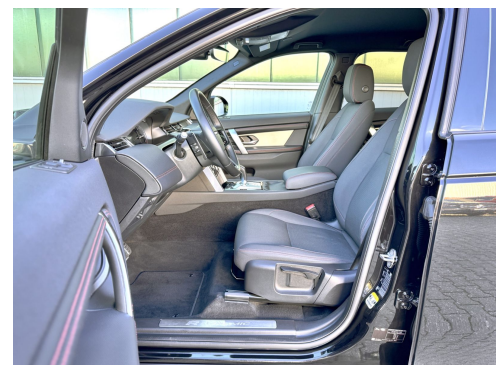

Kontakt

Kanaan Mobile & Trucks GmbH - PKW
Kränkelsweg 20
41748 Viersen

Tel.: +492162 266 47 80
E-Mail: info@autokanaan.de