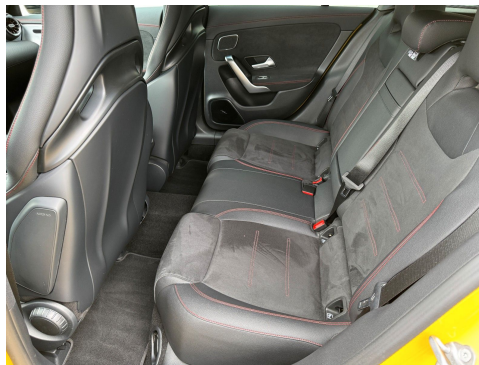

Mercedes-Benz CLA 35 AMG Shooting Brake 4M

Performance*1.HAND*

Kontakt

Kanaan Mobile & Trucks GmbH - PKW
Kränkelsweg 20
41748 Viersen

Tel.: +492162 266 47 80
E-Mail: info@autokanaan.de