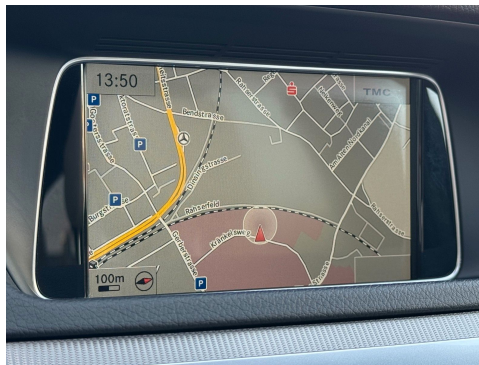

Verkaufsberatung

Jetzt Probefahrt vereinbaren

Sparen Sie Zeit und Nerven:

Mit unserem Zubehörgarantieverfahren übernehmen wir den gesamten Prozess für Sie. Von der Anmietung bis zur Lieferung des Wunschfahrzeuges werden wir sorgen für einen reibungslosen Ablauf, damit Sie Ihr Fahrzeug schnell und ohne Mühe in Empfang nehmen können. Transparent, zuverlässig und ganz ohne Stress.

Peter Bischoff
Verkaufberater
+49 2162 / 266 47 80
p.bischoff@autokanaan.de

Milan Lakobrija
Verkaufberater
+49 2162 / 266 47 80
m.lakobrija@autokanaan.de

www.kreditkennlinie.de

Kontakt

Kanaan Mobile & Trucks GmbH - PKW
Kränkelsweg 20
41748 Viersen

Tel.: +492162 266 47 80
E-Mail: info@autokanaan.de