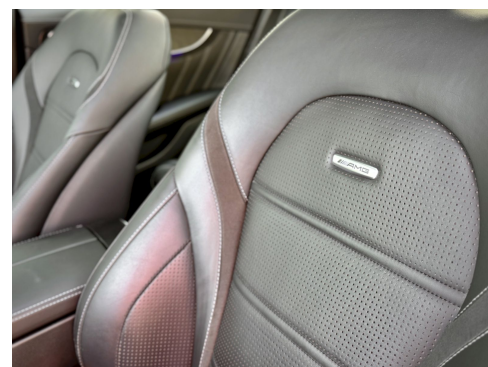

Mercedes-Benz GLC 63 S AMG 4MATIC

9G|HEAD-UP|PANORAMA

Eingangskontrolle

Sicher Unterwegs

Das Fahrzeug wird vor Verkauf von einer K22-Mechanikerwerkstatt umfangreich auf Mängel und Verschleiß geprüft. Unsere Verkäufer geben Ihnen gerne eine detaillierte Auskunft über den aktuellen Zustand.

K

www.autokanaan.de

Kontakt

Kanaan Mobile & Trucks GmbH - PKW
Kränkelsweg 20
41748 Viersen

Tel.: +492162 266 47 80
E-Mail: info@autokanaan.de